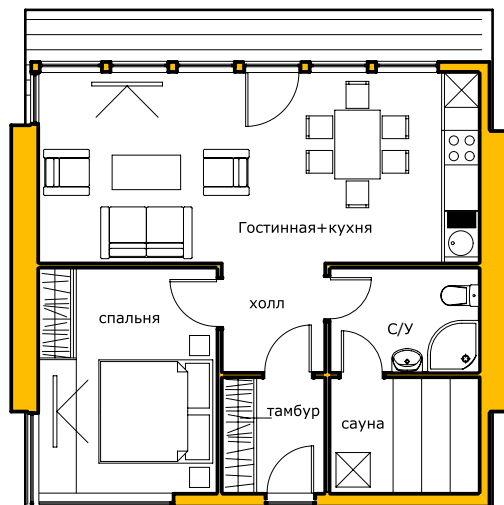

План | 1 этаж

Экспликация | 1 этаж

тамбур	3,6 м ²
холл	3,4 м ²
спальня	12,5 м ²
гостинная + кухня	25,5 м ²
С/У	4,5 м ²
сауна	5,5 м ²
общая площадь	55 м ²