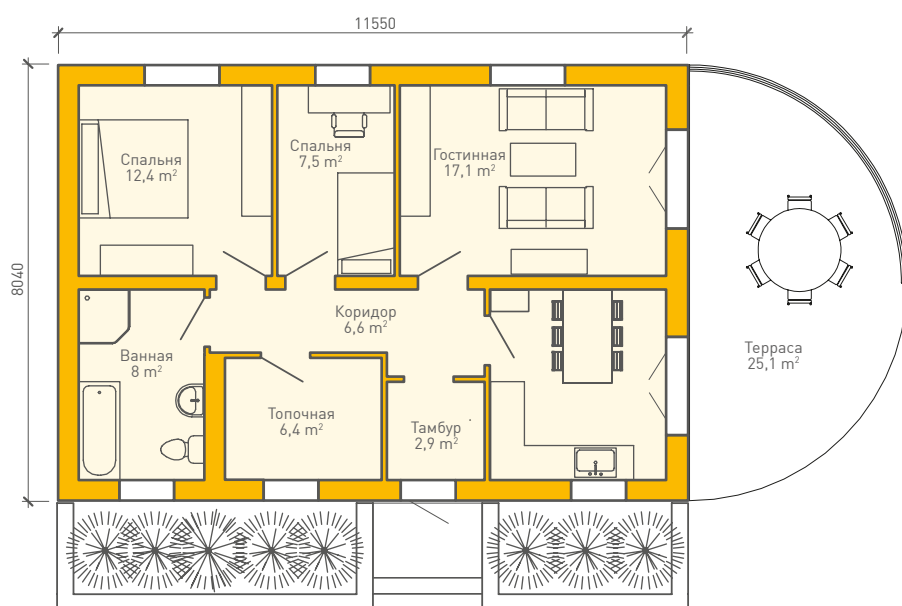

KLAUSDORF | КЛАУСДОРФ 99 м²

Компактный уютный дом несмотря на скромные размеры отлично подходит для большой гостеприимной семьи, что создает все условия для проживания до 5 человек. В доме расположены: просторная терраса, тамбур, гостиная, кухня, две спальни, санузел.

План

Экспликация

Кухня	11,3 м ²
Коридор	6,6 м ²
Ванная	8 м ²
Спальня	12,4 м ²
Спальня	7,5 м ²
Гостиная	17,1 м ²
Топочная	6,4 м ²
Тамбур	2,9 м ²
Терраса	25,1 м ²
Общая площадь	99 м ²

Материалы домокомплекта: