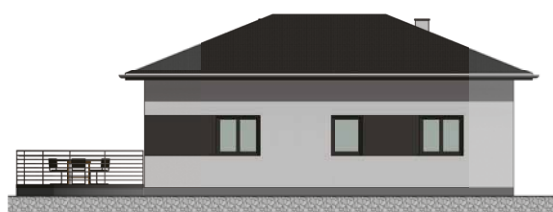

KLAUSDORF | КЛАУСДОРФ 99 м²

Компактный уютный дом несмотря на скромные размеры отлично подходит для большой гостеприимной семьи, что создает все условия для проживания до 5 человек. В доме расположены: просторная терраса, тамбур, гостиная, кухня, две спальни, санузел.

План

Экспликация

Кухня	11,3 м ²
Коридор	6,6 м ²
Ванная	8 м ²
Спальня	12,4 м ²
Спальня	7,5 м ²
Гостиная	17,1 м ²
Топочная	6,4 м ²
Тамбур	2,9 м ²
Терраса	25,1 м ²
Общая площадь	99 м ²

Материалы домокомплекта: